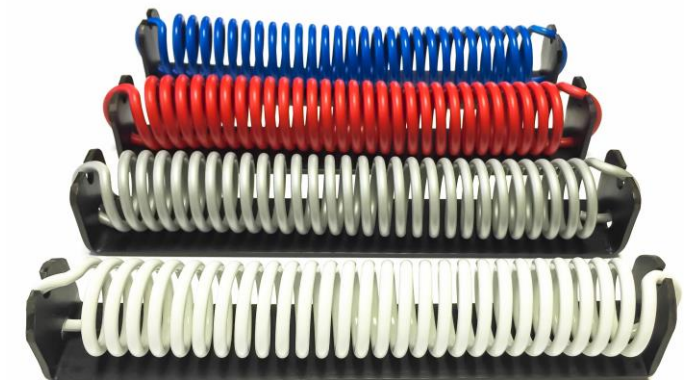

Support-Couteaux©

Knives-Holder©

RESSORT pour le rangement SECURISÉ des couteaux
SPRING for easily SECURING knives

Protection des lames acier et céramique
Steel and ceramic blade protection

Pose dans tous types de tiroirs, mallettes, coffrets
Adaptable to any kind of drawer, casing, box sets

Lavable à 40°C, Recyclable
Washable 40°C, Recyclable

Ne pas laver en machine, do not clean in washing machine

Modèle Déposé
Registered Patent

Modèle 20cm

PRENASPIRE S.A.R.L.

BP 10 - ZA Chemin de Quintigny 39210 ST GERMAIN LES ARLAY, France

Tel : +33 (0)3 84 44 03 00 - Fax : +33 (0)3 84 44 03 01

www.prenaspire.com

Pour toute demande / For any inquiry: sales@prenaspire.com